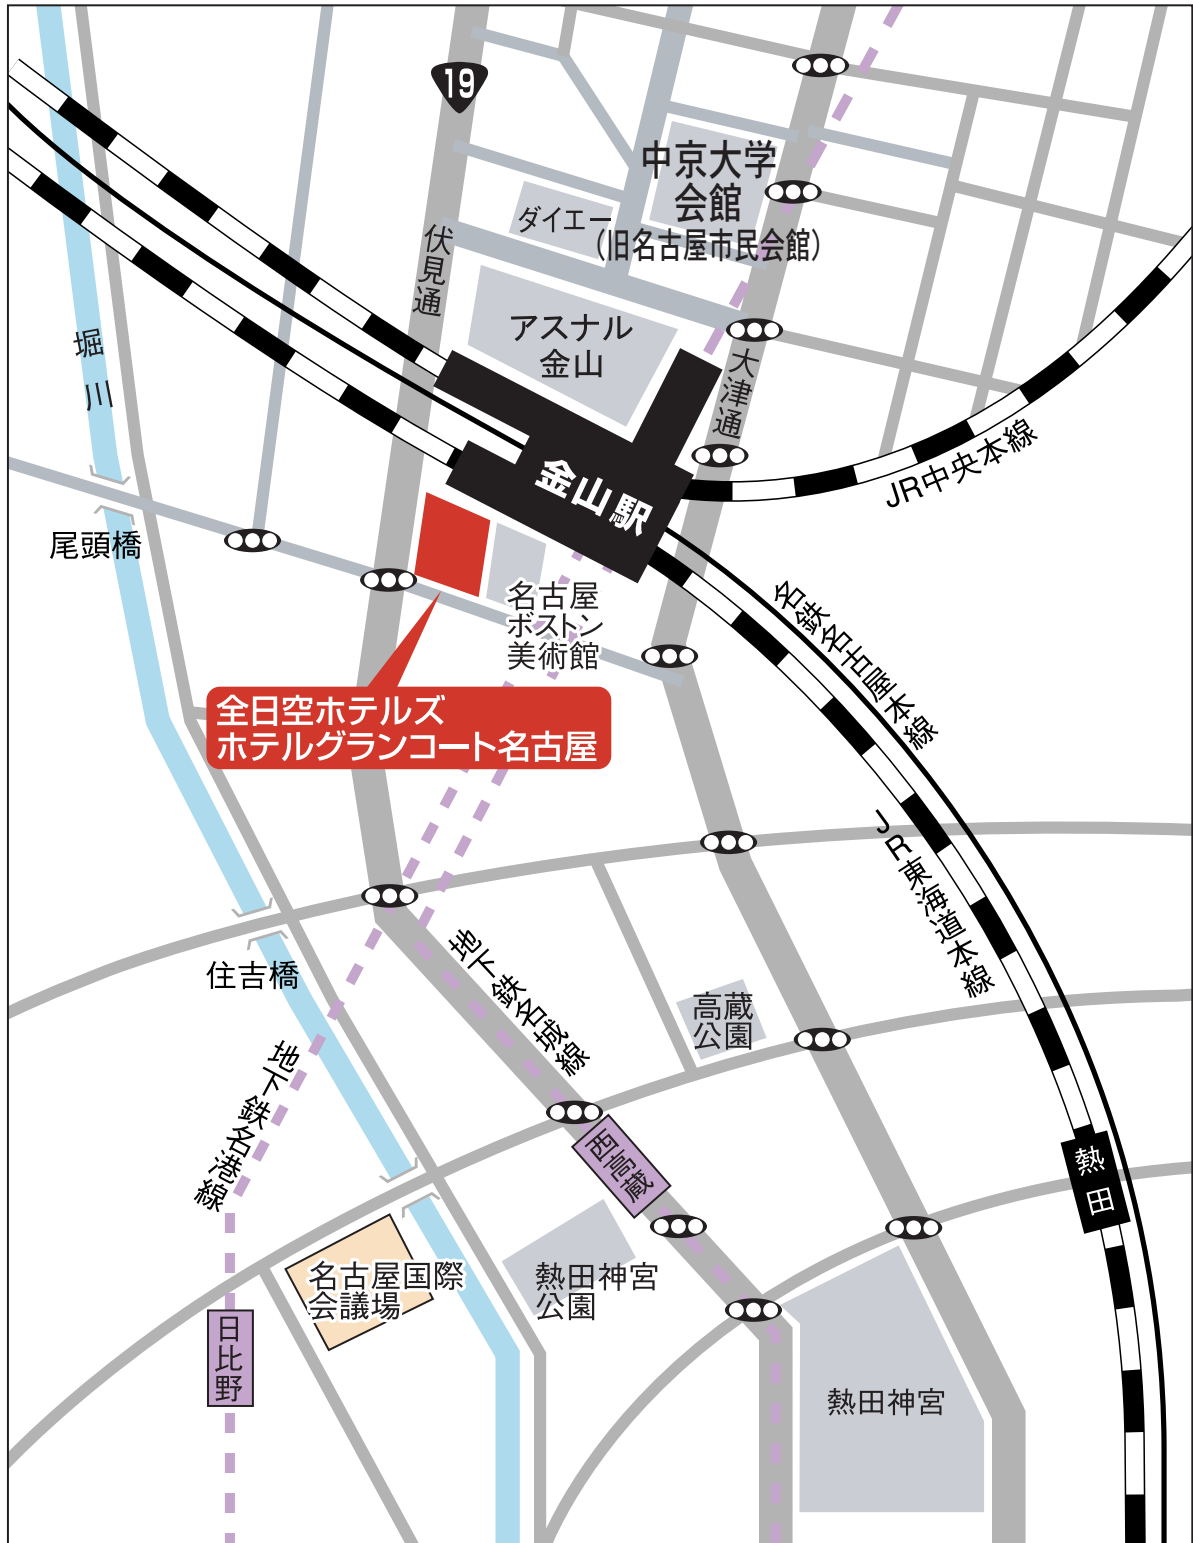

【ホテル周辺】

【お車でお越しの方】

名古屋高速道路「東別院」出口より約5分